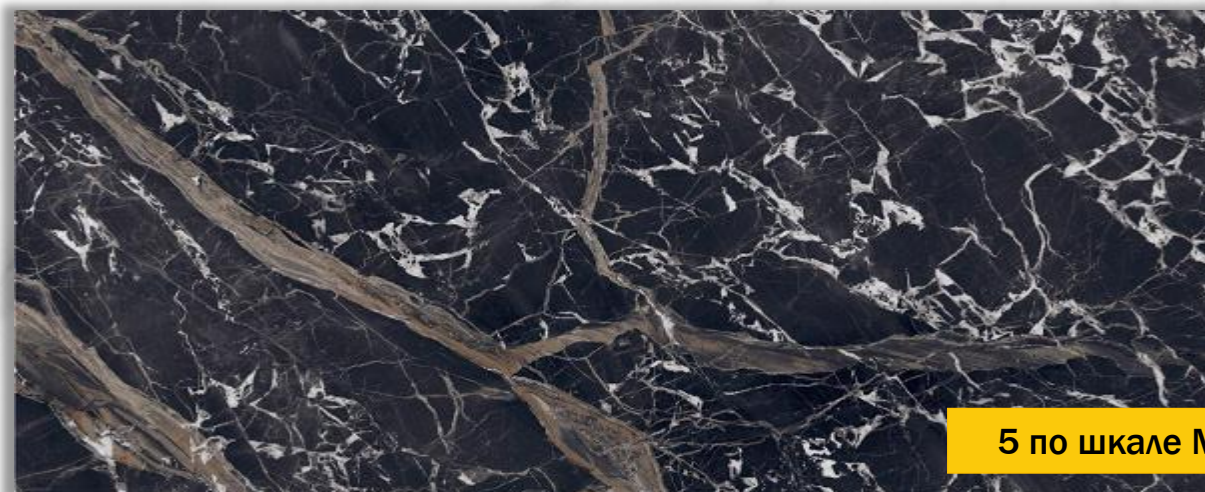

Fuji Black

КЕРАМОГРАНИТ GEO GRES FUJI BLACK HIGH GLOSS

Fuji Black – это коллекция эмитирующая черный мрамор являет собой эталон роскоши и стиля. Черный мрамор – горная порода вулканического происхождения. Самые крупные месторождения черного мрамора находятся на территории Италии и Турции. Запасы ценного минерала ограничены, поэтому стоимость его очень велика и недоступна финансовым возможностям большинства потребителей. Однако коллекция керамогранита **Fuji Black** ничуть не уступает по своему внешнему виду материалу природного происхождения.

Отлично смотрится в интерьерах: гостиной, спальни, кухни и ванной комнаты.

Подходит как для внутренней отделки так и для оформления фасадов.

Fuji Black

Керамогранит Geo Gres Fuji Black High Gloss 60x120

5 по шкале Мооса